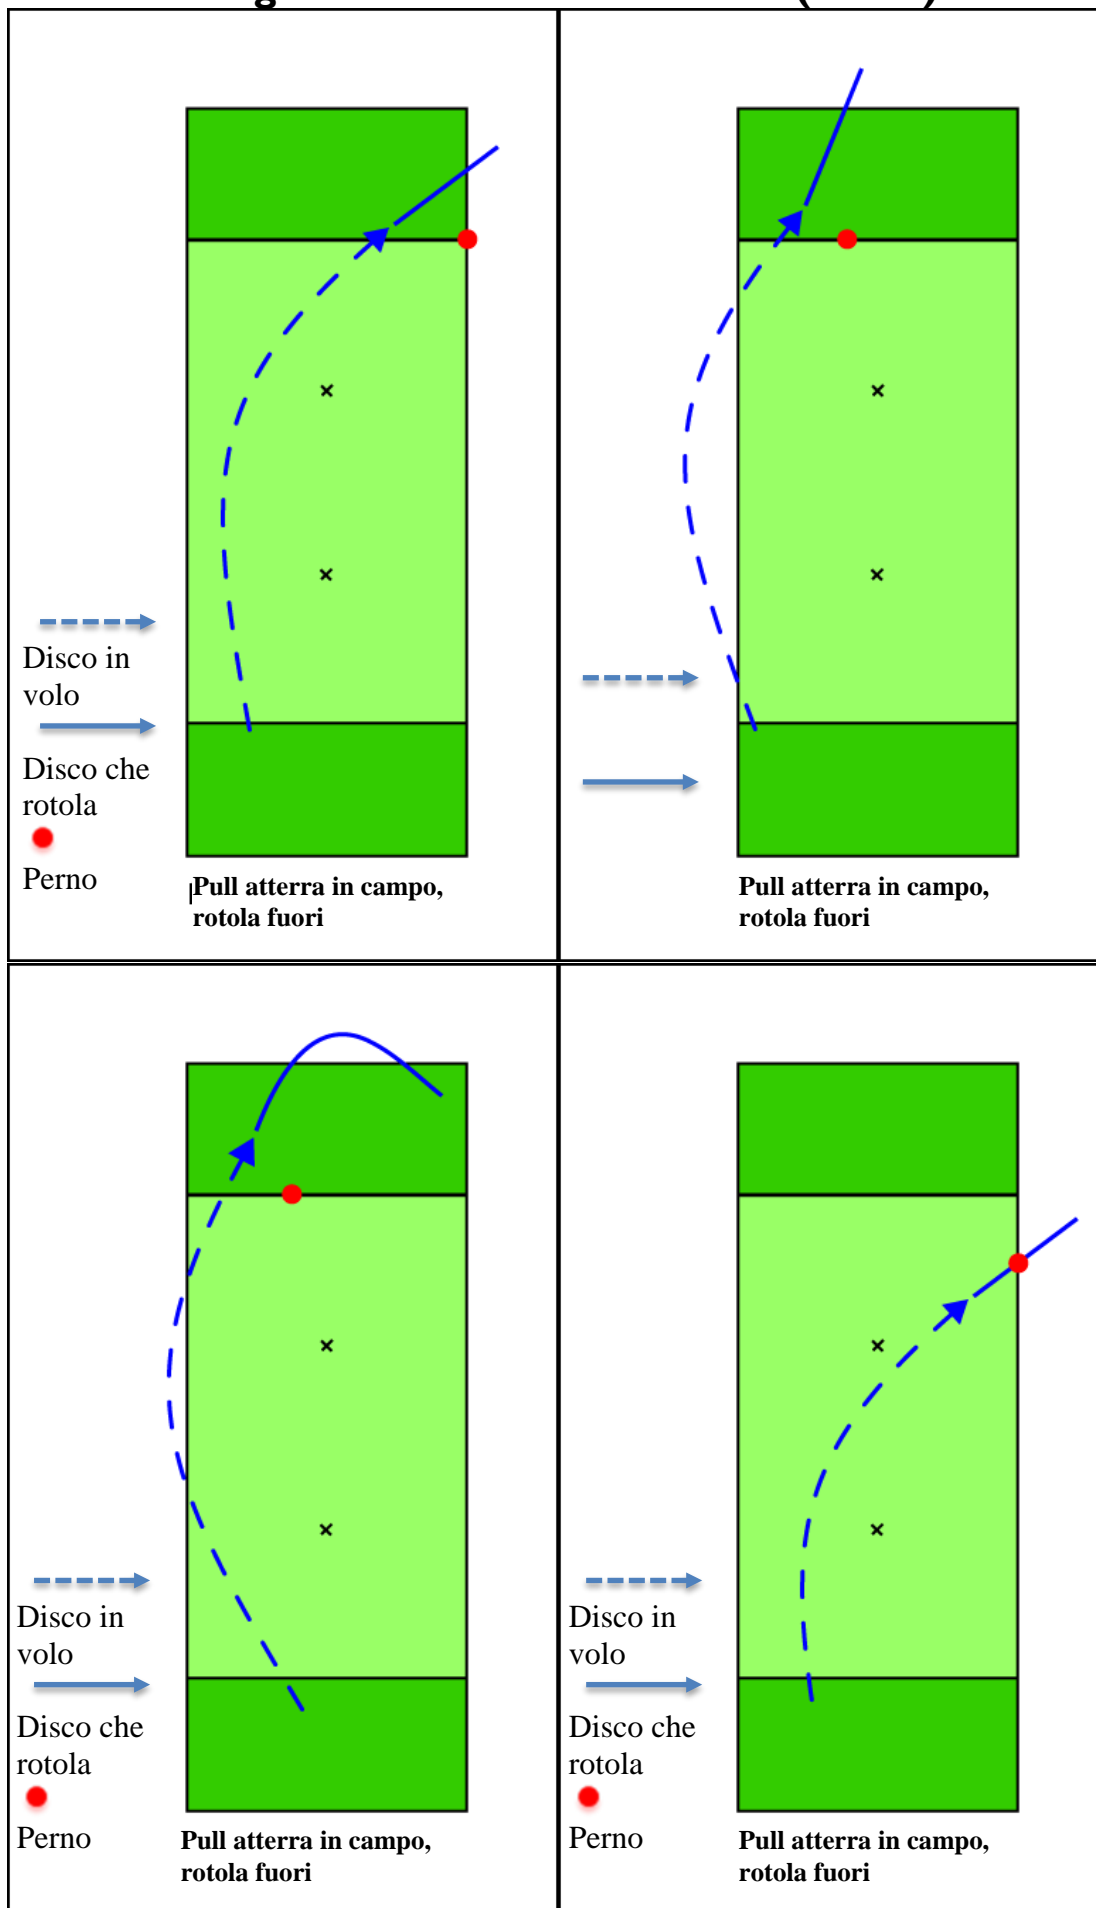

WFDF Regolamento dell'Ultimate 2021- 2024

Diagrammi del Lancio Iniziale (il Pull)

WFDF Regolamento dell'Ultimate 2021- 2024

Diagrammi del Lancio Iniziale (il Pull)

WFDF Regolamento dell'Ultimate 2021- 2024

Diagrammi del Lancio Iniziale (il Pull)

WFDF Regolamento dell'Ultimate 2021- 2024 Diagrammi del Lancio Iniziale (il Pull)

Traduzione a cura della Commissione SOTG
Per segnalazioni scrivete a spirit@fifd.it